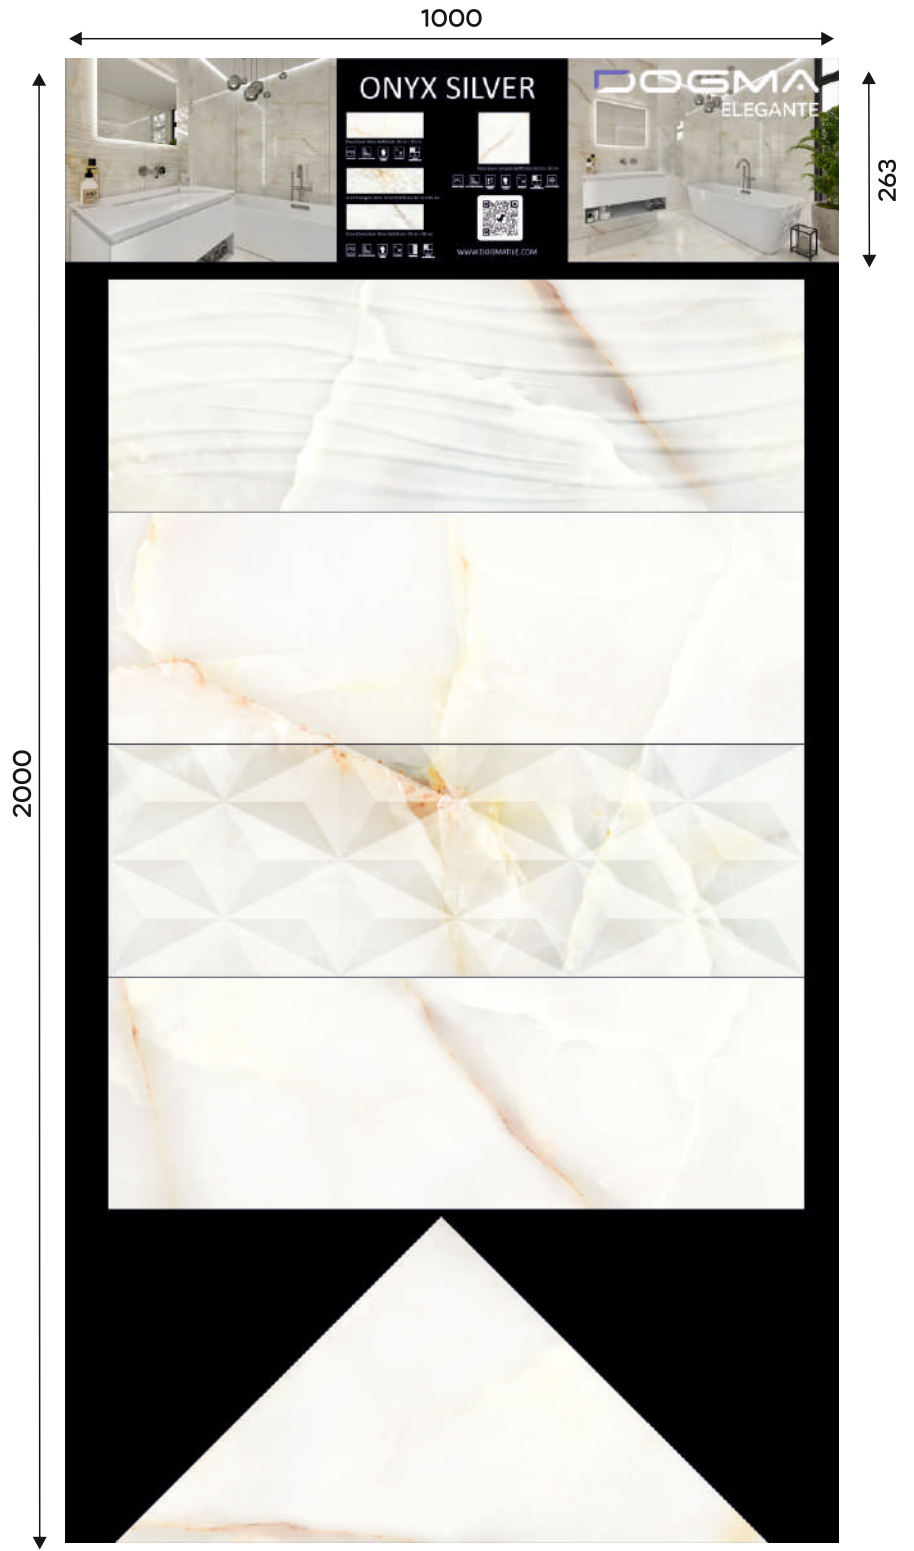

**TECHNICAL PANEL DOGMA ELEGANTE ONYX SILVER ONDA/
TRIANGOLO 1000 X 2000**

POSTER DOGMA ELEGANTE ONYX SILVER ONDA/TRIANGOLO 1000 X 263

NEO93101C DOGMA ELEGANTE ONYX ONDA SILVER SHINE RETTIFICATO 300X900

NEO93101A DOGMA ELEGANTE ONYX SILVER SHINE RETTIFICATO 300X900

NEO93101D DOGMA ELEGANTE ONYX TRIANGOLO SILVER SHINE RETTIFICATO 300X900

NEO93101A DOGMA ELEGANTE ONYX SILVER SHINE RETTIFICATO 300X900

NEO93101F DOGMA ELEGANTE ONYX SILVER LEVIGATO RETTIFICATO 600X600