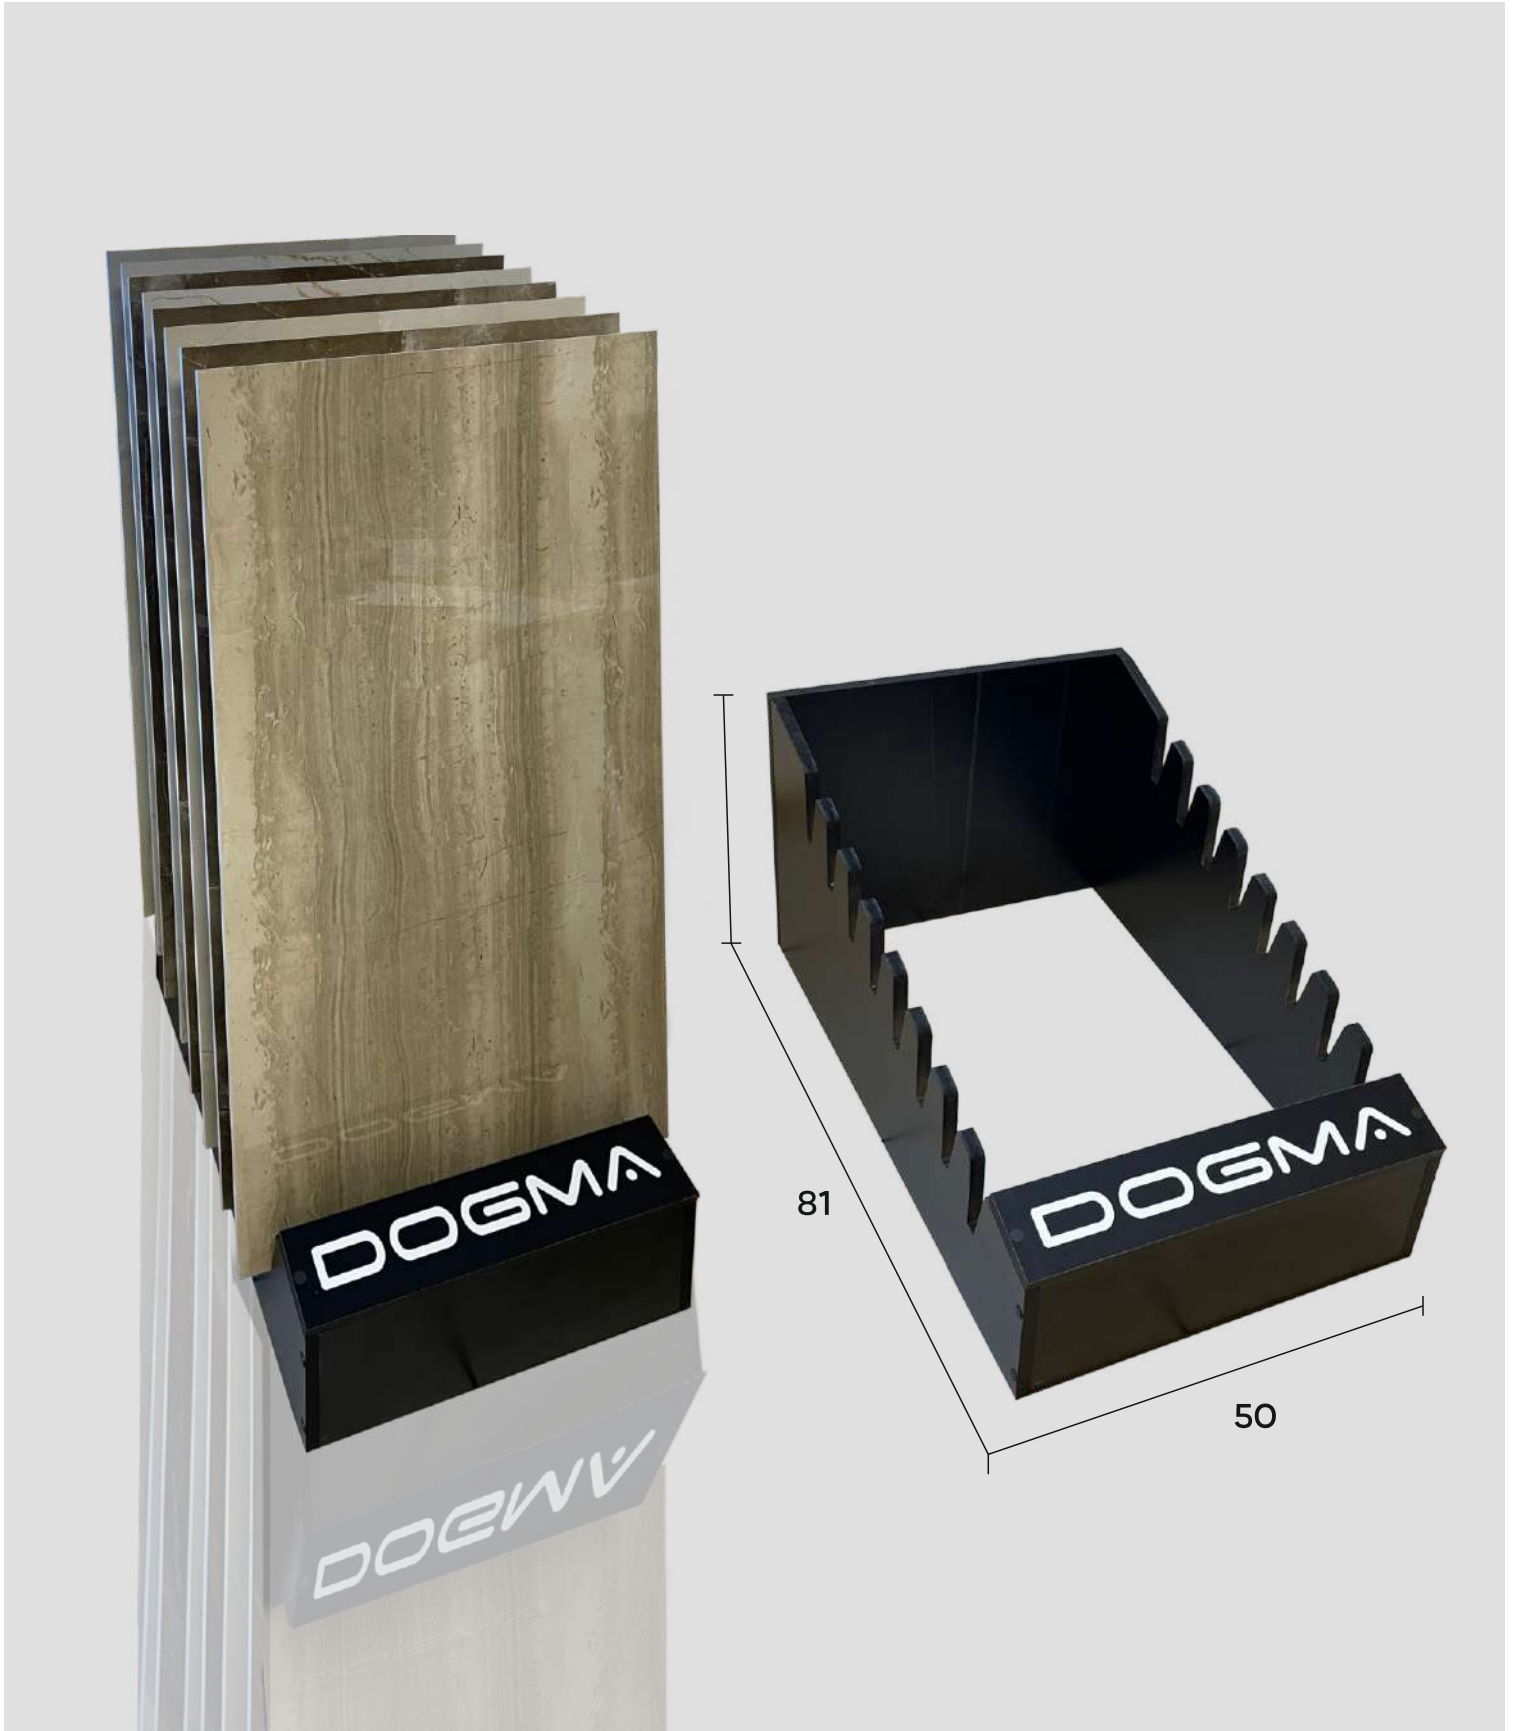

NQ39027D1 DOGMA ELEGANTE
CALACATTA VERSUS SHINE
RETTIFICATO 300X900

NQ39027D1 DOGMA ELEGANTE
CALACATTA VERSUS SHINE
RETTIFICATO 300X900

NQ39027 DOGMA ELEGANTE
CALACATTA SHINE
RETTIFICATO 300X900

NQ66027 DOGMA ELEGANTE
CALACATTA LEVIGATO
RETTIFICATO 600X600

DSM306001M DOGMA
SMART CALACATTA
MACCHIA VECCHIA MATT
RETTIFICATO 300X600

DSM606001N DOGMA
SMART CALACATTA
MACCHIA VECCHIA
NATURALE RETTIFICATO
600X600

POSTER DOGMA SMART
CALACATTA MACCHIA
VECCHIA ONDA
MATT/NATURAL
373 X 1479

DOGMA
SMART

CALACATTA MACCHIA VECCHIA
MATT/NATURAL

www.dogmatile.com

CULLA PROJECT 500 X 810 X 400 (8 PCS.)

CULLA WOODS 500 X 350 X 1480 (6 PCS.)

EXIBITOR JL12.03.10 1545 X 1545 X 2435

DOGMATILE.COM